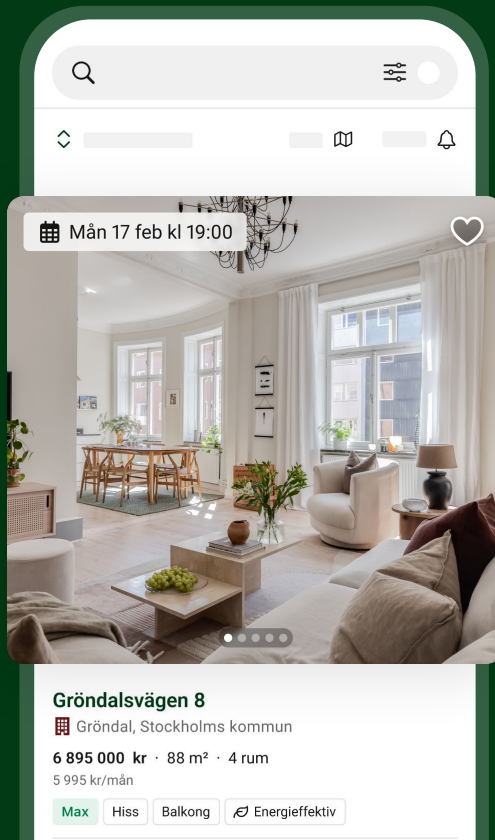

Nytt annonspaket

Hemnet Max!

Ett paket med unika fördelar

– lansering april 2025

Samla spekulanter
på Hemnets startsida.

Hitta fler köpsugna
till visningen med
exklusivt utskick.

Bygg ditt varumärke
direkt i sökresultatet.

Syns högst upp med
fler bilder, för
maximal synlighet.